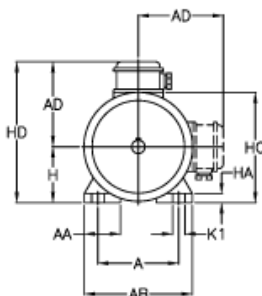

ICME 3 fasede motorer

Motorer, Pumper & Blæsere > Icme elmotorer > ICME 3 fasede motorer

Vare:
Beskrivelse:

25037412002
ICME asynkronmotor T71B4
0,37KW
1380 o/min 3x230/400 V B3

<https://www.klee.dk/produkter/25037412002>

Mål

A	=	112
A/F	=	70
AA	=	30
AB	=	144
AC	=	137
AD	=	107
AL	=	76
B	=	90
BA	=	22
BB H7	=	109
C	=	45
CA	=	86
D	=	14
DA	=	14
DB	=	M5
E	=	30
EA	=	30
F	=	5
GA	=	16
GD	=	5
H	=	71
HA	=	12
HC	=	143
HD	=	178
K	=	7
K1	=	17
L	=	247
LB	=	217
LC	=	281