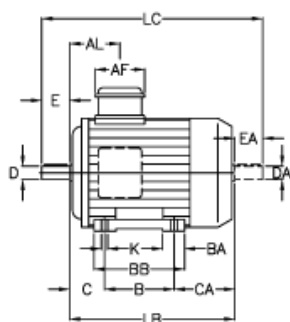

ICME 3 fasede motorer

Motorer, Pumper & Blæsere > Icme elmotorer > ICME 3 fasede motorer

Vare:
Beskrivelse:

25037412002
ICME asynkronmotor T71B4
0,37KW
1380 o/min 3x230/400 V B3

<https://www.klee.dk/produkter/25037412002>

Mål

A	=	112
A/F	=	70
AA	=	30
AB	=	144
AC	=	137
AD	=	107
AL	=	76
B	=	90
BA	=	22
BB H7	=	109
C	=	45
CA	=	86
D	=	14
DA	=	14
DB	=	M5
E	=	30
EA	=	30
F	=	5
GA	=	16
GD	=	5
H	=	71
HA	=	12
HC	=	143
HD	=	178
K	=	7
K1	=	17
L	=	247
LB	=	217
LC	=	281