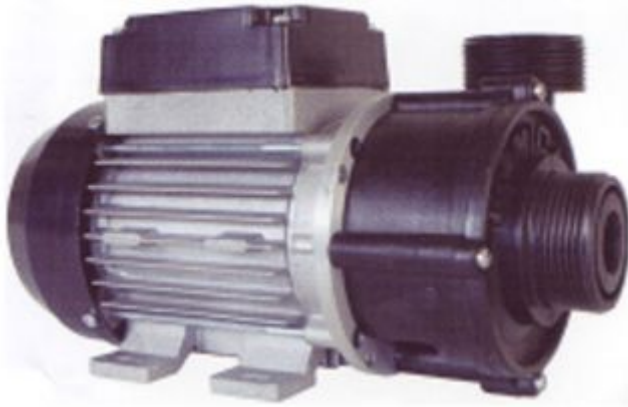

## Waterway™ Tiny Might Zirkulationspumpe

Bild vergrößern (images/product\_images/popup\_images/Waterway-Tiny-Might-Zirkulationspumpe.jpg)

**Art.Nr.:** 40-10-3135

 drucken

Mehr Bilder

(images/product\_images/popup\_images/Waterway-Tiny-Might-Zirkulationspumpe\_284-1.jpg)

**Motor KW:** 0.2 **HP:** 0.28

**Anschluss:** 1" Zoll (entspricht ca. 49,5mm Gewindeaußendurchmesser).

**Achtung ! Sie erhalten von uns das zugelassene Euro Modell (Bild 1). Bild 2 zeigt das in Europa nicht zulässige US Modell.**